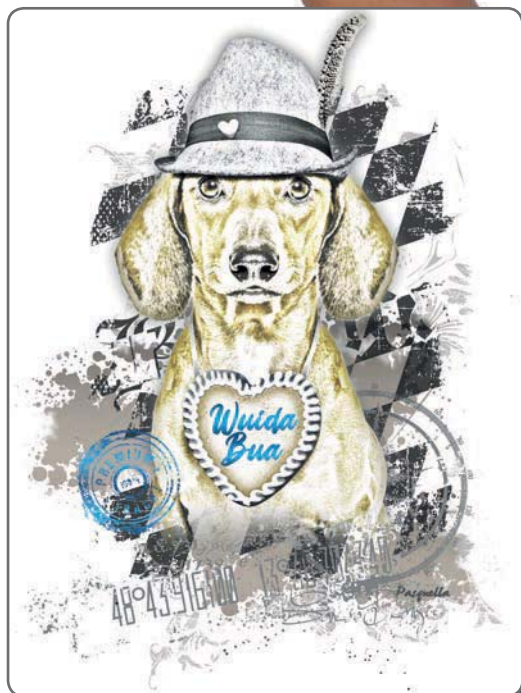

Herren
Farbe: Winter-Weiß
 100% Bio-Baumwolle
 Größen: S - XXL
Nr.: ST9200_222_M232

Herren:
 Farbe: Weiß
 100% Bio-Baumwolle
Nr.: TM042_02_M232
 Größen: S - 3XL

Damen
Farbe: Winter-Weiß
 100% Bio-Baumwolle
 Größen: S - XL
Nr.: ST9300_222_M232

"DACKEL"

Farbe: Weiß
100% Bio-Baumwolle

Damen „Wuids Madl“:
Nr.: TW043_02_M198
Größen: S - XXL
Golddruck

Herren „Wuida Bua“:
Nr.: TM042_02_M199
Größen: S - 3XL
Blauglitter

"BORN WILD"

Herren / Farbe Braun
Rundhals
100% Baumwolle
Größen: XS - 3XL
Nr.: BR_09_M230