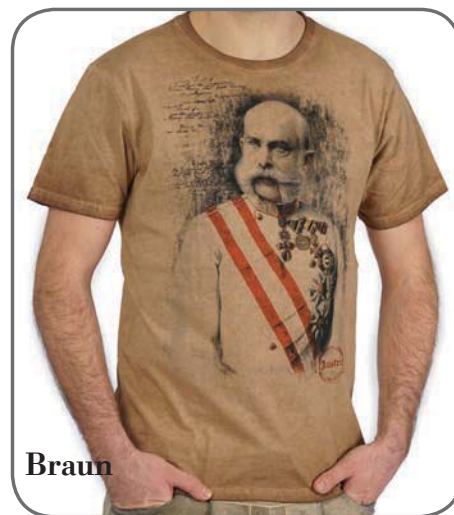

Damen

Farbe: Schwarz
100% Bio-Baumwolle
Nr.: TW043_01_M239
Größen: S - XXL

"FRANZ JOSEPH"

Herren / Farbe: Light Grey
100% Bio-Baumwolle
Nr.: TM042_07_M228
Größen: S - 3XL

Damen / Farbe: Weiß
100% Bio-Baumwolle
Nr.: TW043_02_M228
Größen: S - XXL