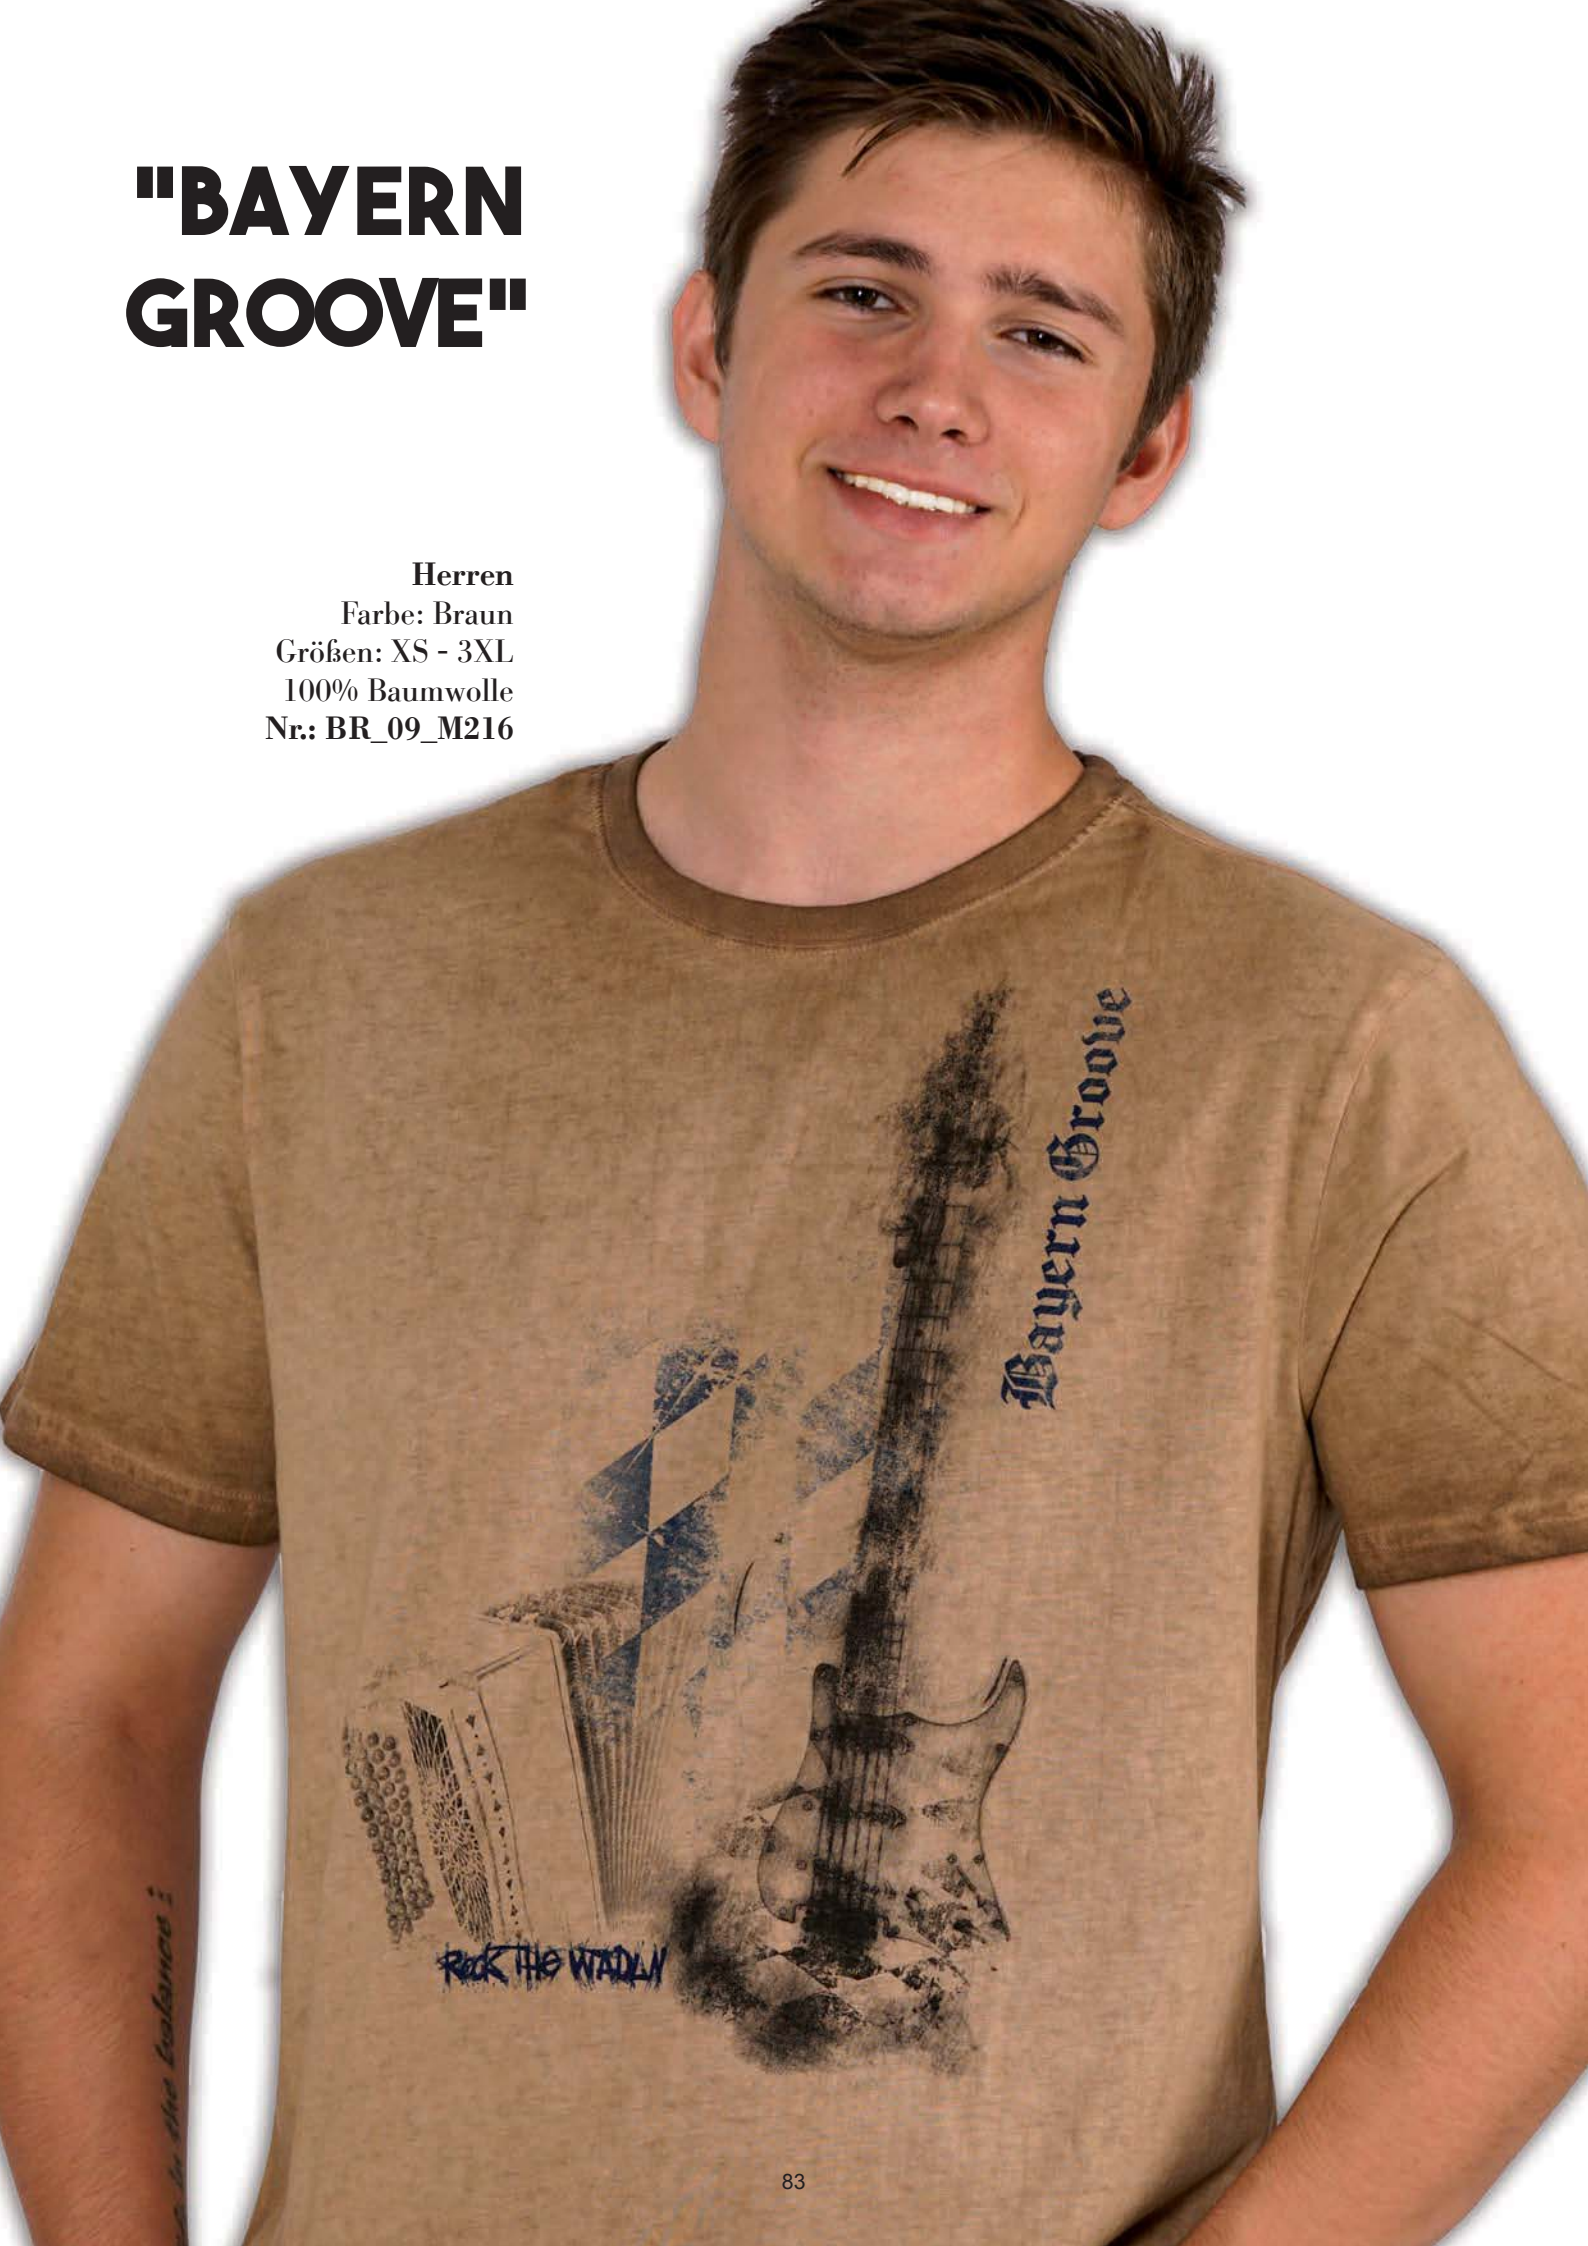

"WUIDA VOGEL"

"AN SCHEIß MUAB I"

Herren
Farbe: Braun
Größen: XS - 3XL
100% Baumwolle
Nr.: BR_09_M215

Herren
Farbe: Weiß
Größen: S - 3XL
100% Bio-Baumwolle
Nr.: TM042_02_M215

"BAYERN GROOVE"

Herren
Farbe: Braun
Größen: XS - 3XL
100% Baumwolle
Nr.: BR_09_M216